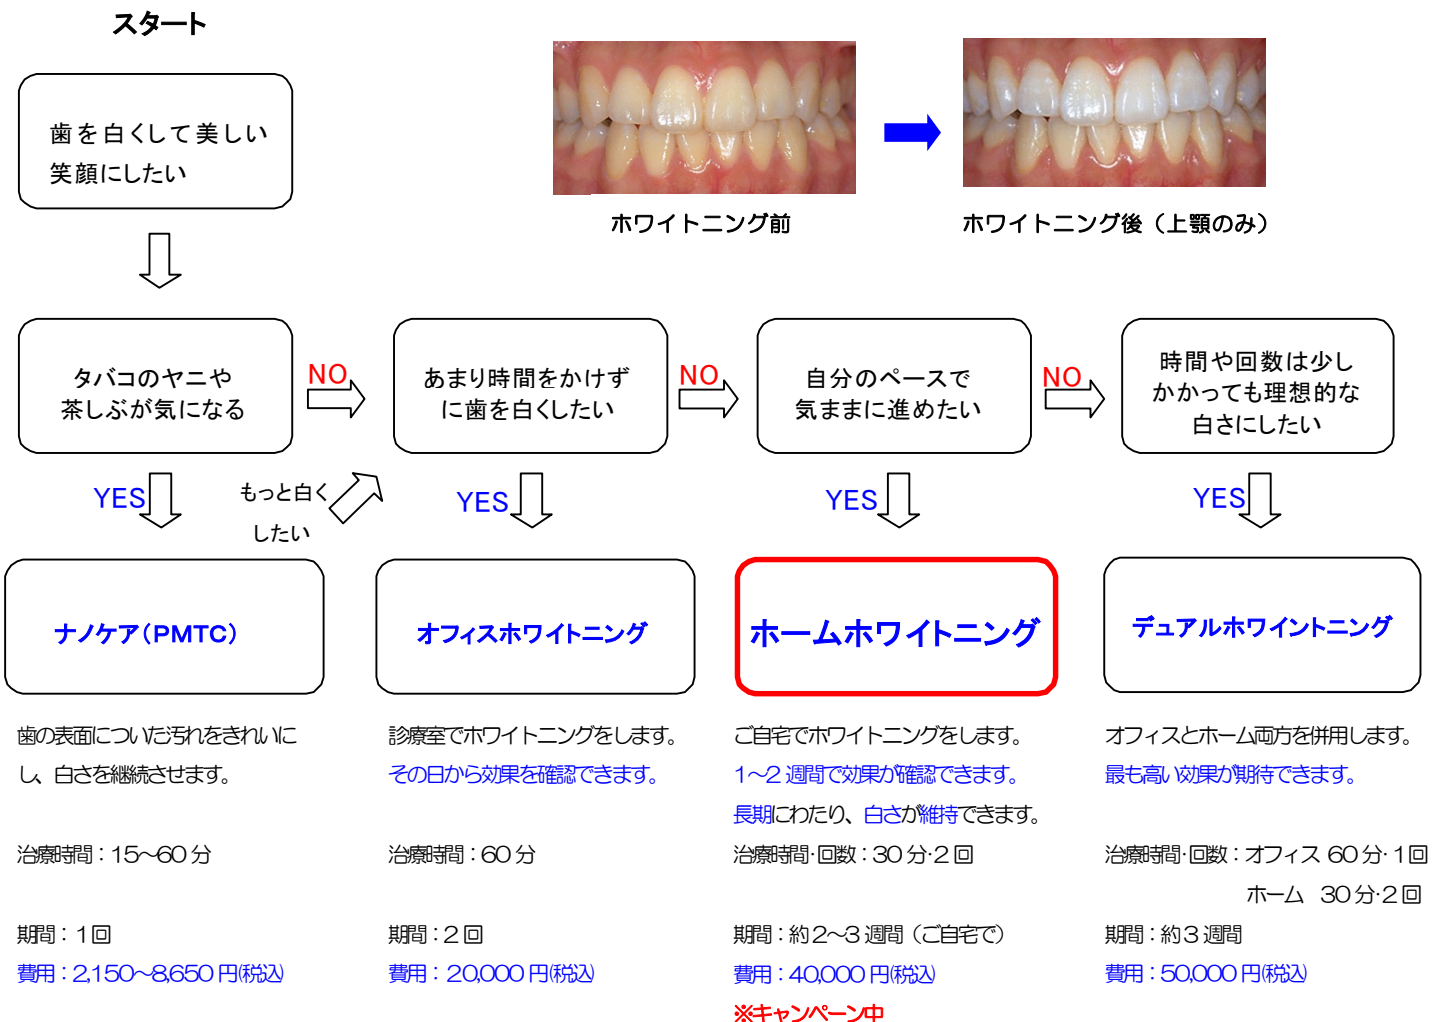

あなたにあったホワイトニングは？

詳しいことは下記までお気軽にご相談ください。

荒木歯科 愛知県名古屋市緑区青山2 - 196

URL : <http://www.araki-shika.com/>

TEL : 052-623-0033

月~土 9:00~13:00 14:30~18:00 ※土曜日は 14:00~17:00